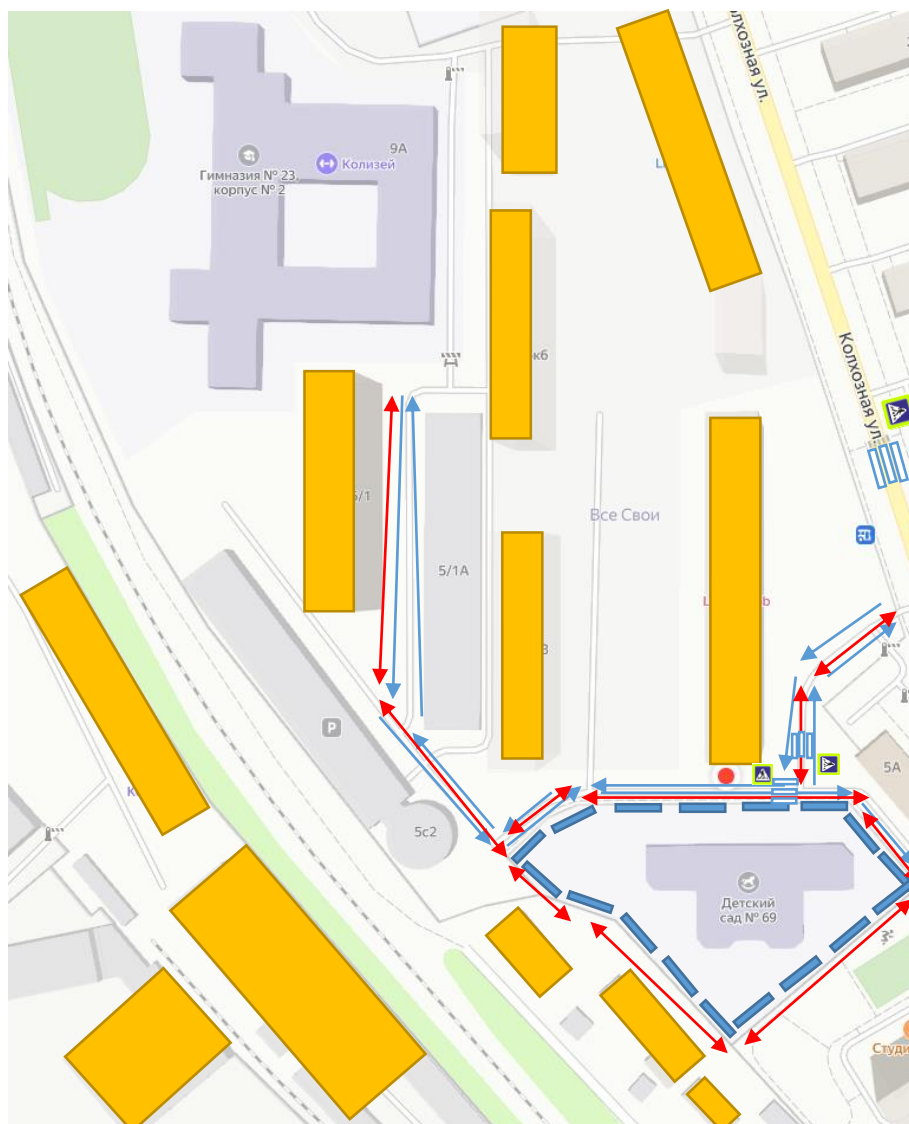

# 1. Район расположения образовательной организации, пути движения транспортных средств и детей (обучающихся).

 - жилая застройка

 - проезжая часть

 - тротуар

 - ограждение MAOU МО г. Краснодар  
«Детский сад № 69»

 - наземный пешеходный переход

 - движение воспитанников с родителями

 - движение транспортных средств